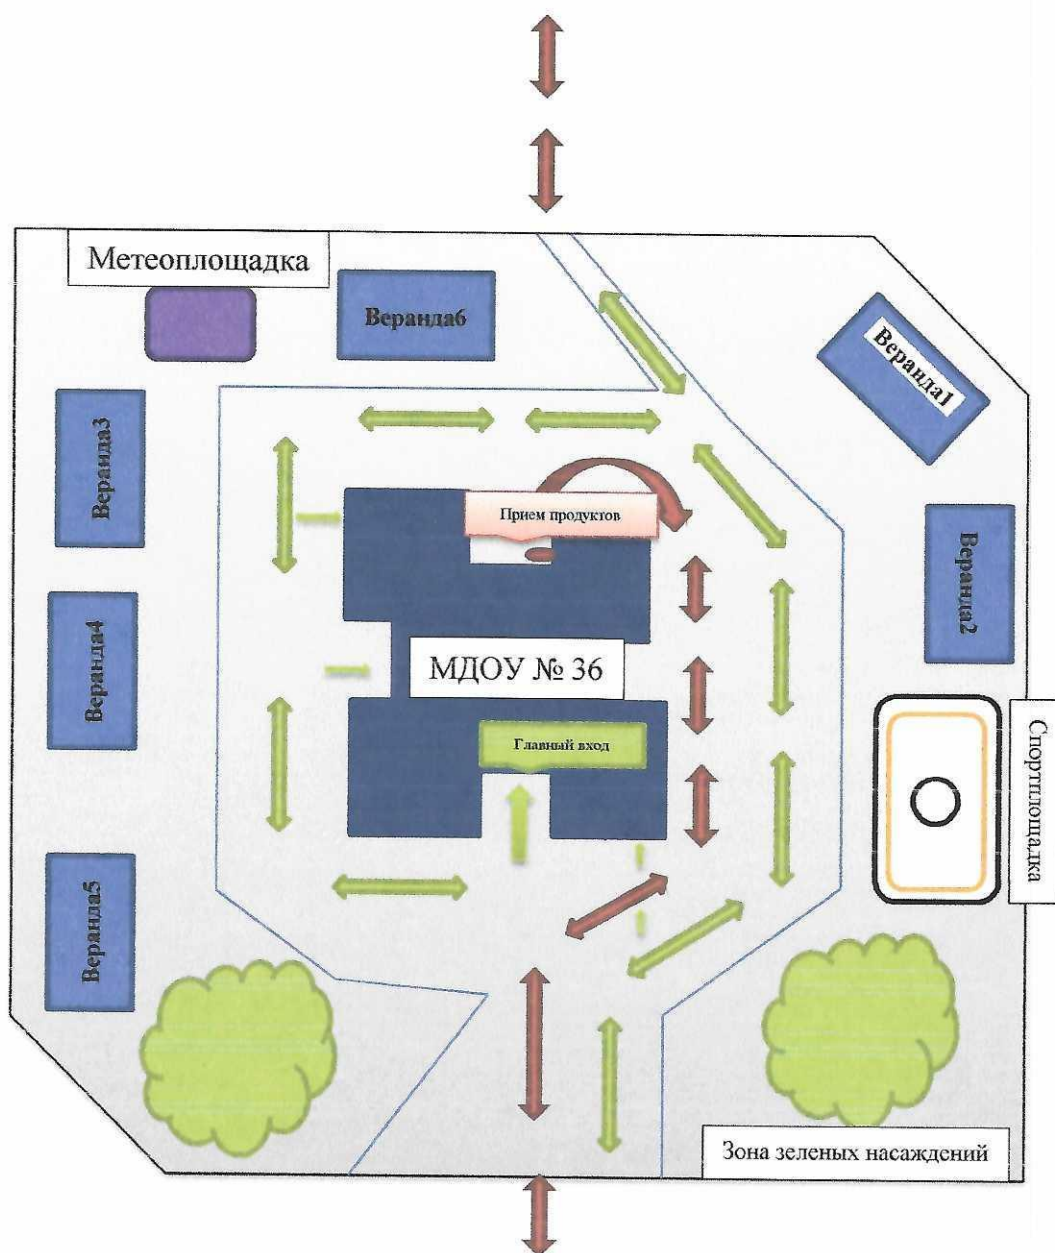

1. МДОУ № 36 «Золотой петушок» ЯМР – это отдельно стоящее здание, расположенное по адресу: п. Дубки, ул. Октябрьская, д.23. Территория имеет ограждение. Места передвижения пешеходов и движения транспортных средств к ДОУ частично оборудованы знаками БДД (на ул. Октябрьская стоит знак «Осторожно, дети!»)

2. На схеме обозначено:

- дошкольное образовательное учреждение;
- автомобильные дороги и тротуары;
- уличные наземные нерегулируемые пешеходные переходы на пути следования к ДОУ;
- дислокация существующих дорожных знаков и дорожной разметки;
- направление безопасного маршрута движения обучающихся (воспитанников).

План-схема

Путь движения транспортных средств по территории ДОУ к местам разгрузки/погрузки

Движение автотранспорта на территории ДОУ

Движение детей